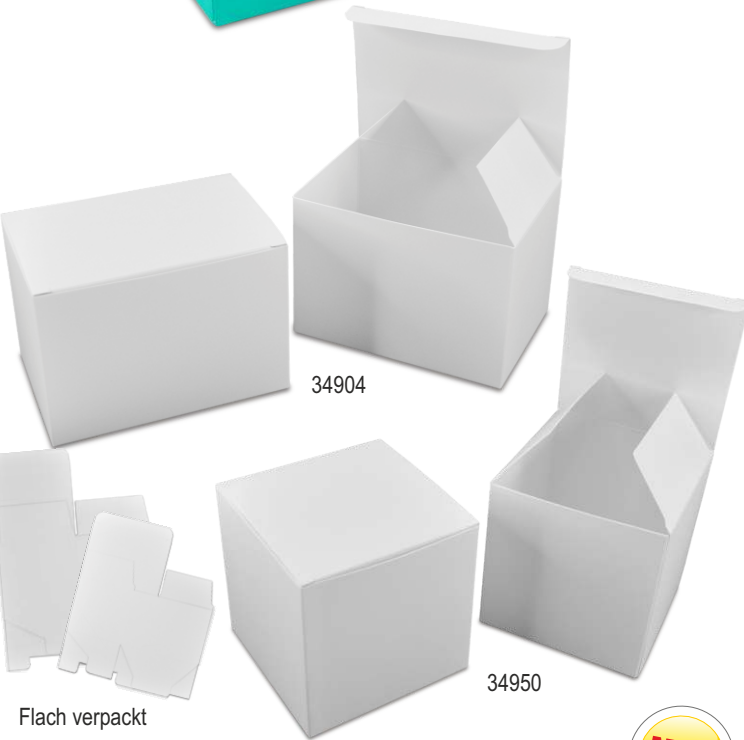

Faltschachteln

Folding boxes | Boîtes pliantes

Flach verpackt

Dekobeispiel

Faltschachteln mit Deckel

Folding box with cover | Boîte pliante avec couvercle
 Faltschachteln mit Deckel zum Zusammenkleben aus weißem Karton. 400 g/m². Verschiedene Ausführungen. (Klebstoff nicht enthalten.)

Art.Nr.	Maße	MEH	VE ab
---------	------	-----	-------

Quadrat:

34731	10 x 10 x 6 cm	Set/2	4
		Set/2	12
		Set/2	24
34732	13 x 13 x 6 cm	Set/2	4
		Set/2	12
		Set/2	24
34733	16 x 16 x 7 cm	Set/2	4
		Set/2	12
		Set/2	24
34734	18 x 18 x 7 cm	Set/2	4
		Set/2	12
		Set/2	24
34735	20 x 20 x 7 cm	Set/2	4
		Set/2	12
		Set/2	24

Rechteck:

34736	14 x 10 x 7 cm	Set/2	4
		Set/2	12
		Set/2	24
34737	16 x 11 x 7 cm	Set/2	4
		Set/2	12
		Set/2	24
34738	18 x 12 x 7 cm	Set/2	4
		Set/2	12
		Set/2	24
34739	20 x 13 x 7 cm	Set/2	4
		Set/2	12
		Set/2	24

Flach verpackt

Faltschachteln

Folding box with cover | Boîte pliante avec couvercle
 Faltschachteln aus weißem Karton. Verschiedene Ausführungen.

Art.Nr.	Maße	MEH	VE ab
34904	10 x 7 x 7 cm - 300g/m²	Set/6	6
		Set/6	12
		Set/6	24
34950	10 x 10 x 10 cm - 350g/m²	Set/3	6
		Set/3	12
		Set/3	24