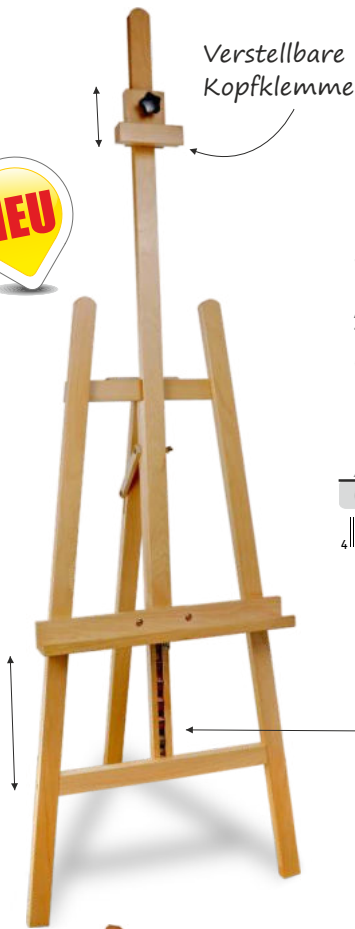

Staffeleien

Easels | Chevalets

Verstellbare
Kopfklemme

Neigungswinkel
verstellbar

Holz Staffelei

Wooden easel | Chevalet en bois

Hochwertige Staffelei aus geöltem Massivholz. Arretierbare Kopfklemme und Bildauflage. Bildauflage mit Schnellarretierung. Die Staffelei muss montiert werden. Inklusive Aufbauanleitung, Montagematerial und Werkzeug.

Aufstellmaß: ca. H 169cm x B 50 x T 64 cm

Transportmaß: 120 x 14,5 x 9 cm

Gewicht: ca. 5,3 kg

Bildhöhe max.: ca. 106 cm

Maße Bildauflage: ca. 5 cm x 48 cm

Art.Nr.

66895

MEH

Verstellbare
Kopfklemme

Höhenverstellbares Rückenteil

Höhenverstellbares Rückenteil
mit Schraubfixierung

Holz Staffelei

Wooden easel | Chevalet en bois

Hochwertige Staffelei aus geöltem Massivholz. Arretierbare Kopfklemme und Bildauflage. Ausziehbares Rückenteil für hohe Bilder. Die Staffelei muss montiert werden. Inklusive Aufbauanleitung, Montagematerial und Werkzeug.

Aufstellmaß: ca. H 137-190 cm x B 50 x T 64 cm

Transportmaß: 120 x 16 x 10 cm

Gewicht: ca. 5,6 kg

Bildhöhe max.: ca. 160 cm

Maße Bildauflage: ca. 5 cm x 48 cm

Art.Nr.

66893

MEH