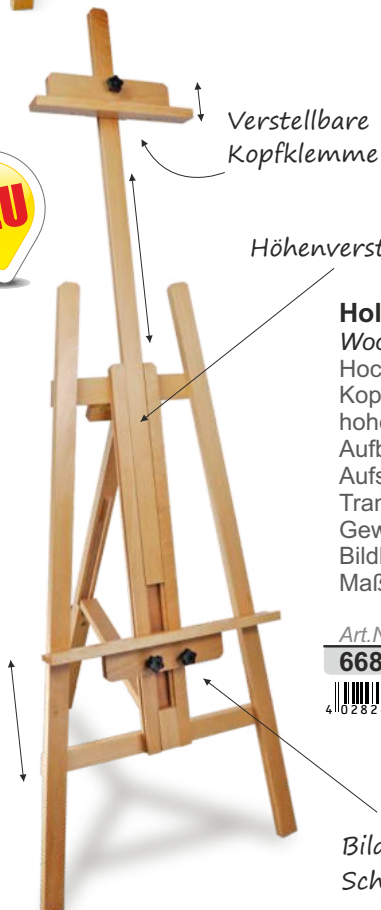

Staffeleien

Easels | Chevalets

Verstellbare
Kopfklemme

Neigungswinkel
verstellbar

Holz Staffelei

Wooden easel | Chevalet en bois

Hochwertige Staffelei aus geöltem Massivholz. Arretierbare Kopfklemme und Bildauflage. Bildauflage mit Schnellarretierung. Die Staffelei muss montiert werden. Inklusive Aufbauanleitung, Montagematerial und Werkzeug.

Aufstellmaß: ca. H 169cm x B 50 x T 64 cm

Transportmaß: 120 x 14,5 x 9 cm

Gewicht: ca. 5,3 kg

Bildhöhe max.: ca. 106 cm

Maße Bildauflage: ca. 5 cm x 48 cm

Art.Nr.

66895

MEH

Verstellbare
Kopfklemme

Höhenverstellbares Rückenteil

Höhenverstellbares Rückenteil
mit Schraubfixierung

Holz Staffelei

Wooden easel | Chevalet en bois

Hochwertige Staffelei aus geöltem Massivholz. Arretierbare Kopfklemme und Bildauflage. Ausziehbares Rückenteil für hohe Bilder. Die Staffelei muss montiert werden. Inklusive Aufbauanleitung, Montagematerial und Werkzeug.

Aufstellmaß: ca. H 137-190 cm x B 50 x T 64 cm

Transportmaß: 120 x 16 x 10 cm

Gewicht: ca. 5,6 kg

Bildhöhe max.: ca. 160 cm

Maße Bildauflage: ca. 5 cm x 48 cm

Art.Nr.

66893

MEH