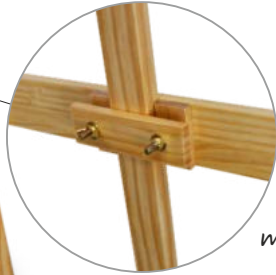

Staffeleien

Easels | Chevalets

Verstellbare
Kopfklemme

Neigungswinkel
verstellbar

Atelierstaffelei - Juniorausführung

Wooden easel | Chevalet en bois

Staffelei aus oberflächenbehandeltem Holz. Arretierbare Kopfklemme und Bildauflage. Die Staffelei muss montiert werden. Inklusive Aufbauanleitung, Montagematerial und Werkzeug.

Aufstellmaß: ca. H 140cm x B 54 x T 42-73 cm
 Transportmaß: 120 x 14,5 x 9 cm
 Gewicht: ca. 2,7 kg
 Bildhöhe max.: ca. 102 cm
 Maße Bildauflage: ca. 3 cm x 50 cm

Art.Nr.	MEH	VE ab
66894	Stk. 1	
	Stk. 2	
	Stk. 4	

Frachtkosten sparen durch angepasste Größe! Kein Zuschlag für Sperrgut!

Bildauflage
höhenverstellbar
mit Flügelschrauben

Abweichungen vom Original sind druck- und herstellungstechnisch bedingt möglich! Änderungen vorbehalten.

Ideal als Zwischenstücke
für Namensketten
/-armbänder

Originalgröße

Mini Deko-Perlen - gold & silber

Mini deko beads | Perles mini deco

Deko-Perlen aus Kunststoff in verschiedenen Formen in gold und silber als Set. Blister-Packung mit 220 Stück sortiert. Ø 2-4-8 mm.