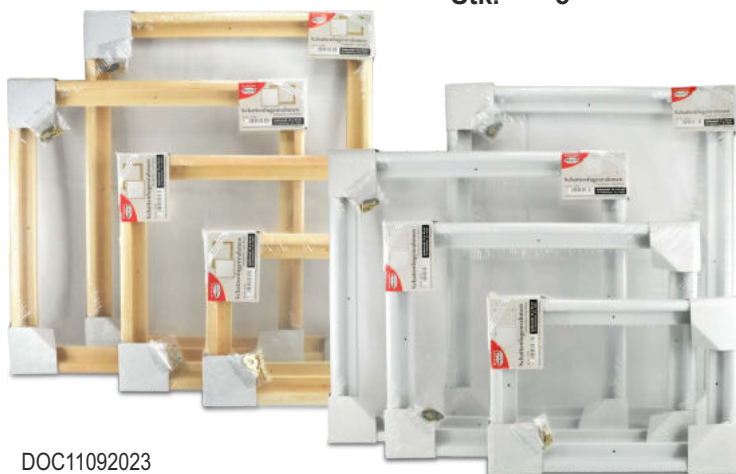

Schattenfugenrahmen

Floating frame | Cadre flottant

Inklusive Aufhängung
und Befestigung

Schattenfugenrahmen - Holz natur

Floating frames | Cadres flottant

Schattenfugenrahmen in verschiedenen Ausführungen.
Inklusive Befestigung. Ideal für die MEYCO Keilrahmen mit
einer Stärke von 20 mm. Tiefe der Rahmen: 32 mm.

Schattenfugenrahmen - weiß

Floating frames | Cadres flottant

Schattenfugenrahmen in verschiedenen Ausführungen.
Inklusive Befestigung. Ideal für die MEYCO Keilrahmen mit
einer Stärke von 20 mm. Tiefe der Rahmen: 32 mm.

Art.Nr.	Maße (für Keilrahmen)	MEH	VE ab
14790	24x24 cm (20x20 cm)	Stk. 2	
		Stk. 6	
		Stk. 20	
14791	24x34 cm (20x30 cm)	Stk. 2	
		Stk. 6	
		Stk. 20	
14792	34x34 cm (30x30 cm)	Stk. 2	
		Stk. 6	
		Stk. 20	
14793	34x44 cm (30x40 cm)	Stk. 2	
		Stk. 4	
		Stk. 10	
14794	44x44 cm (40x40 cm)	Stk. 2	
		Stk. 4	
		Stk. 10	
14795	44x54 cm (40x50 cm)	Stk. 1	
		Stk. 2	
		Stk. 10	
14796	54x74 cm (50x70 cm)	Stk. 1	
		Stk. 2	
		Stk. 5	

Art.Nr.	Maße (für Keilrahmen)	MEH	VE ab
14780	24x24 cm (20x20 cm)	Stk. 2	
		Stk. 6	
		Stk. 20	
14781	24x34 cm (20x30 cm)	Stk. 2	
		Stk. 6	
		Stk. 20	
14782	34x34 cm (30x30 cm)	Stk. 2	
		Stk. 6	
		Stk. 20	
14783	34x44 cm (30x40 cm)	Stk. 2	
		Stk. 4	
		Stk. 10	
14784	44x44 cm (40x40 cm)	Stk. 2	
		Stk. 4	
		Stk. 10	
14785	44x54 cm (40x50 cm)	Stk. 1	
		Stk. 2	
		Stk. 10	
14786	54x74 cm (50x70 cm)	Stk. 1	
		Stk. 2	
		Stk. 5	

Abweichungen vom Original sind druck- und herstellungstechnisch bedingt möglich! Änderungen vorbehalten.

Jeder Rahmen
einzeln verpackt

Ideal für
MEYCO
Keilrahmen