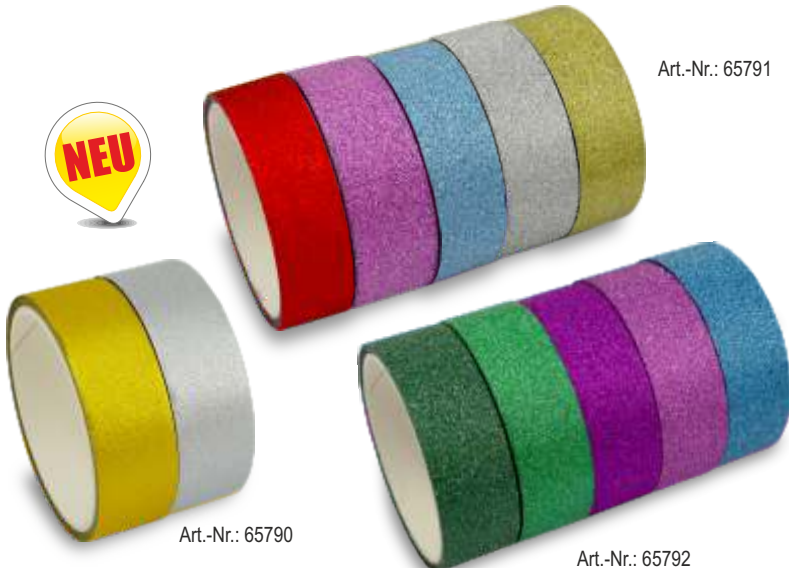

ABC-Bastelperlen - flach, rund

Plastic beads with letters | Perles plastique à lettres

Weißer Buchstabenperlen mit schwarzen Buchstaben.

Form: flach und rund. Maße: Ø 6 x 4 mm.

Inhalt 25g im Blister.

Art.Nr.	MEH	VE ab
132-93	SB	6
	SB	12
	SB	36

Abweichungen vom Original sind druck- und herstellungstechnisch bedingt möglich! Änderungen vorbehalten.