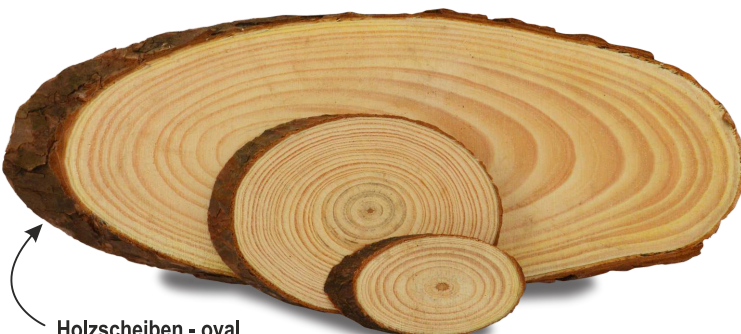

Holzscheiben natur

Wooden slice | Disque en bois

Dekorationsbeispiel

MAßE KÖNNEN VARIIEREN,
DA ES SICH UM EIN
NATURPRODUKT HANDELT!

Holzscheibe natur - rund

Wooden slice | Disque en bois

Runde Holzscheiben in verschiedenen Größen.

Abweichungen vom Original sind druck- und herstellungstechnisch bedingt möglich! Änderungen vorbehalten.

Holzscheiben - rund

Holzscheibe natur - oval

Wooden slice | Disque en bois

Ovale Holzscheiben in verschiedenen Größen.

Maße können variieren, da es sich um ein Naturprodukt handelt! (66921 = 6 Stück/Beutel)

Art.Nr.	Breite x Höhe x Stärke	MEH	VE ab
66921	Ø7x3 / Stärke 0,5cm	SB/6	6
4 028245 669215		SB/6	12
		SB/6	48
		SB/6	120
		Stk.	6
66914	Ø12x7 / Stärke 1,0cm	Stk.	6
4 028245 669147		Stk.	12
		Stk.	48
		Stk.	120
		Stk.	6
66912	Ø15x8 / Stärke 1,0cm	Stk.	6
4 028245 669123		Stk.	12
		Stk.	48
		Stk.	120
		Stk.	6
66913	Ø20x9 / Stärke 1,0cm	Stk.	6
4 028245 669130		Stk.	12
		Stk.	48
		Stk.	120
		Stk.	6
66915	Ø25x10 / Stärke 1,0cm	Stk.	6
4 028245 669154		Stk.	12
		Stk.	48
		Stk.	120