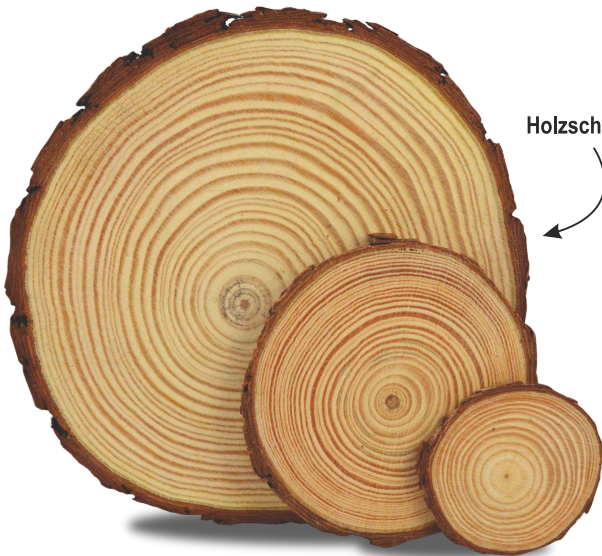

Holzscheiben natur

Wooden slice | Disque en bois

Dekorationsbeispiel

MAßE KÖNNEN VARIIEREN,
DA ES SICH UM EIN
NATURPRODUKT HANDELT!

Holzscheibe natur - rund

Wooden slice | Disque en bois

Runde Holzscheiben in verschiedenen Größen.

Maße können variieren, da es sich um ein Naturprodukt handelt! (66920 = 6 Stück/Beutel)

Art.Nr.	Durchmesser x Stärke	MEH	VE ab
66920	Ø5-6 / Stärke 0,5cm	SB/6	6
4 028245 669208		SB/6	12
		SB/6	48
		SB/6	120
		Stk.	6
66909	Ø8 / Stärke 1,0cm	Stk.	6
4 028245 669093		Stk.	12
		Stk.	48
		Stk.	120
		Stk.	6
66910	Ø10 / Stärke 1,0cm	Stk.	6
4 028245 669109		Stk.	12
		Stk.	48
		Stk.	120
		Stk.	6
66911	Ø15 / Stärke 1,0cm	Stk.	6
4 028245 669116		Stk.	12
		Stk.	48
		Stk.	120
		Stk.	6
66908	Ø16-18 / Stärke 1,5cm	Stk.	6
4 028245 669086		Stk.	12
		Stk.	48
		Stk.	120

Abweichungen vom Original sind druck- und herstellungstechnisch bedingt möglich! Änderungen vorbehalten.

Holzscheiben - rund

Holzscheibe natur - oval

Wooden slice | Disque en bois

Ovale Holzscheiben in verschiedenen Größen.

Maße können variieren, da es sich um ein Naturprodukt handelt! (66921 = 6 Stück/Beutel)

Art.Nr.	Breite x Höhe x Stärke	MEH	VE ab
66921	Ø7x3 / Stärke 0,5cm	SB/6	6
4 028245 669215		SB/6	12
		SB/6	48
		SB/6	120
		Stk.	6
66914	Ø12x7 / Stärke 1,0cm	Stk.	6
4 028245 669147		Stk.	12
		Stk.	48
		Stk.	120
		Stk.	6
66912	Ø15x8 / Stärke 1,0cm	Stk.	6
4 028245 669123		Stk.	12
		Stk.	48
		Stk.	120
		Stk.	6
66913	Ø20x9 / Stärke 1,0cm	Stk.	6
4 028245 669130		Stk.	12
		Stk.	48
		Stk.	120
		Stk.	6
66915	Ø25x10 / Stärke 1,0cm	Stk.	6
4 028245 669154		Stk.	12
		Stk.	48
		Stk.	120