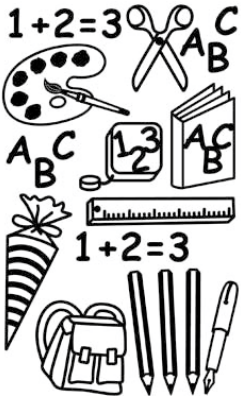

Zur Einschulung/
Zur Einschulung/
Zur Einschulung/
Zur Einschulung/
Zur Einschulung

Stickerbogen
„Zur Einschulung“
Hauptkatalog Seite 106
Decorative stickers |
Brodeus décorative
Stickerbogen in gold
und silber erhältlich.