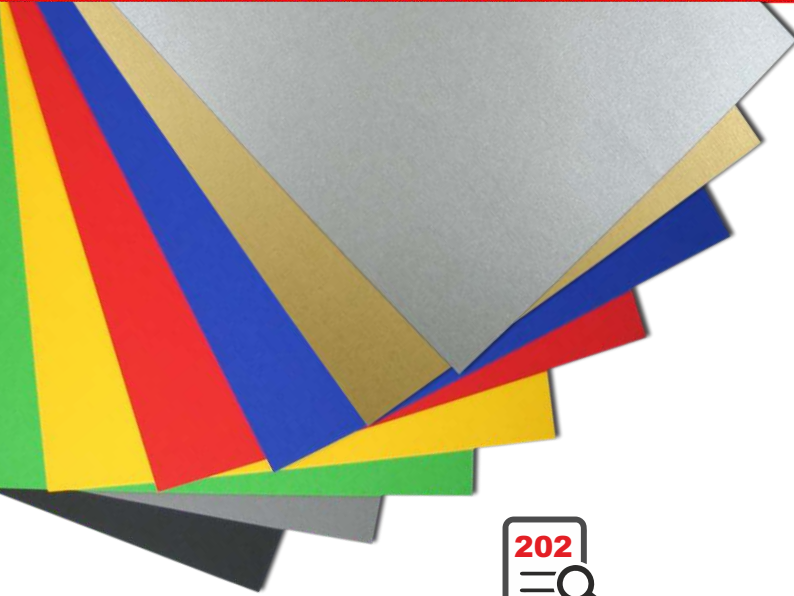

277

**Gel-Kleber; 125g**  
Hauptkatalog Seite 277  
Gel glue | Colle au gel  
Transparenter Gel-Kleber.

276

**Öko-Papier-Kleber, 45g**  
Hauptkatalog Seite 276  
Paper Glue | Colle pour papier  
Öko-Papier-Kleber in Stiftform.

Abweichungen vom Original sind druck- und herstellungstechnisch bedingt möglich! Änderungen vorbehalten.

217

**Aluminiumlineale**  
Hauptkatalog Seite 217  
Aluminium ruler | Régeles en aluminium  
Lineale aus Aluminium. Verschiedene Größen.

277

**Klebestift, 25g**  
Hauptkatalog Seite 277  
Glue stick | Baton de colle  
Kleber zum Kleben von Papier und Pappe.

**Fotokarton; 300g - 50 x 70cm**  
Hauptkatalog Seite 202

Photographic cardboard | Carton de photo  
Fotokarton in verschiedenen Farben. 300g/m<sup>2</sup>.

**Wellpappe**

Hauptkatalog Seite 200

Corrugated cardboard | Carton ondulé  
Bastelwellpappe mit geradem Muster. Beidseitig gefärbt.

Abweichungen vom Original sind druck- und herstellungstechnisch bedingt möglich! Änderungen vorbehalten.