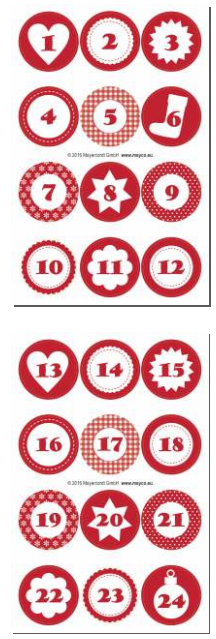

Art.-Nr.: 34846 - Ø 40mm

Art.-Nr.: 34847 - Ø 30mm

Adventskalender Zahlen - Stickerbögen

Advent calendar numbers | Nombres de calendrier de l'Avent
Bedruckte Sticker zum Basteln von Adventskalendern. Jeweils 24 verschiedene Motive im SB-Beutel.

Art.Nr.	Beschreibung	MEH	VE ab
34846	bunt - Ø 40mm	SB	12
		SB	24
34847	rot - Ø 30mm	SB	12
		SB	24

Adventskalender Zahlen - Anhänger Ø 40mm

Advent calendar numbers | Nombres de calendrier de l'Avent
Zahlen zum Basteln von Adventskalendern. Weißer Karton mit vorgestanzten Zahlen zum Ausdrücken. 24 Stück im SB-Beutel.

Art.Nr.	Beschreibung	MEH	VE ab
34845	weiß - Ø 40mm	SB	12
		SB	24

Mini-Staffelei

Decorative mini easel | Chevalet déco mini
Weiße Mini-Staffelei aus Holz für Tischkarten, Bilder etc. Höhe: 11,5cm, Breite 7cm, Tiefe: 5,5cm. 1 Stück in Folie.

Art.Nr.	MEH	VE ab
66890	SB	10
	SB	20
	SB	40
	SB	120

Teddy- / Puppenrassel - Set/2

Puppet rattle | Hochet de poupée
Zwei weiße Kunststoffkugeln gefüllt mit einer Metallschelle zum Einbauen in Stofftiere u.ä. Maße: Ø 26mm. 2 Stück pro SB-Btl.